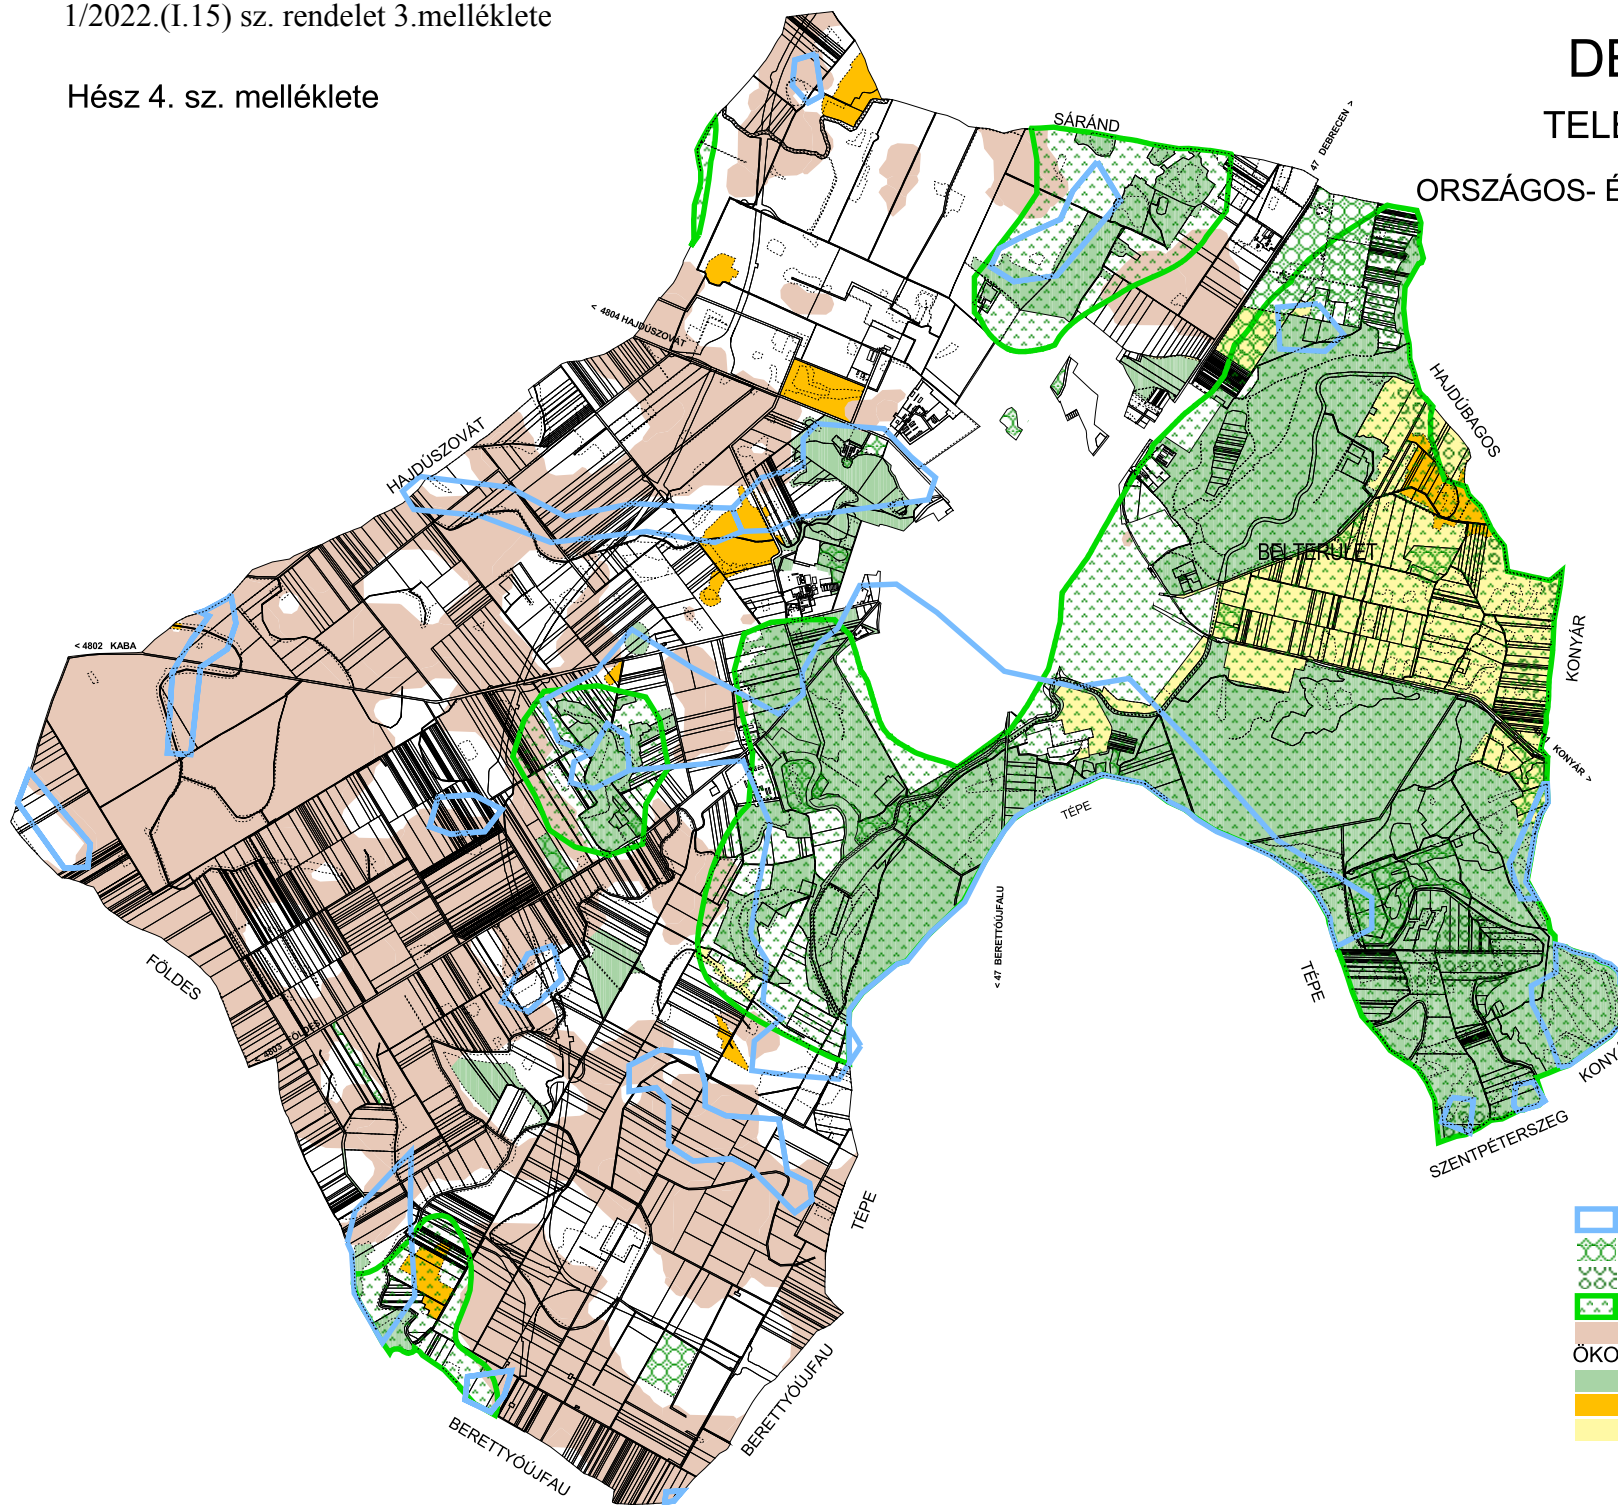

# DERECSCKE VÁROS

### ORSZÁGOS- ÉS TÉRSÉGI ÖVEZETEK LEHATÁROLÁSA

#### ORSZÁGOS- ÉS TÉRSÉGI ÖVEZETEK LEHATÁROLÁSA

-  Rendszeresen belvízjárta terület övezete (MRT alapján)
-  Erdők övezete
-  Erdőtelepítésre javasolt terület övezete
-  Tájvédelmi terület övezete - 2021
-  Kiváló termőhelyi adottságú szántóterület övezete
- ÖKOLÓGIAI HÁLÓZAT**
-  Magterület övezete
-  Ökológiai folyosó övezete
-  Puffer terület övezete