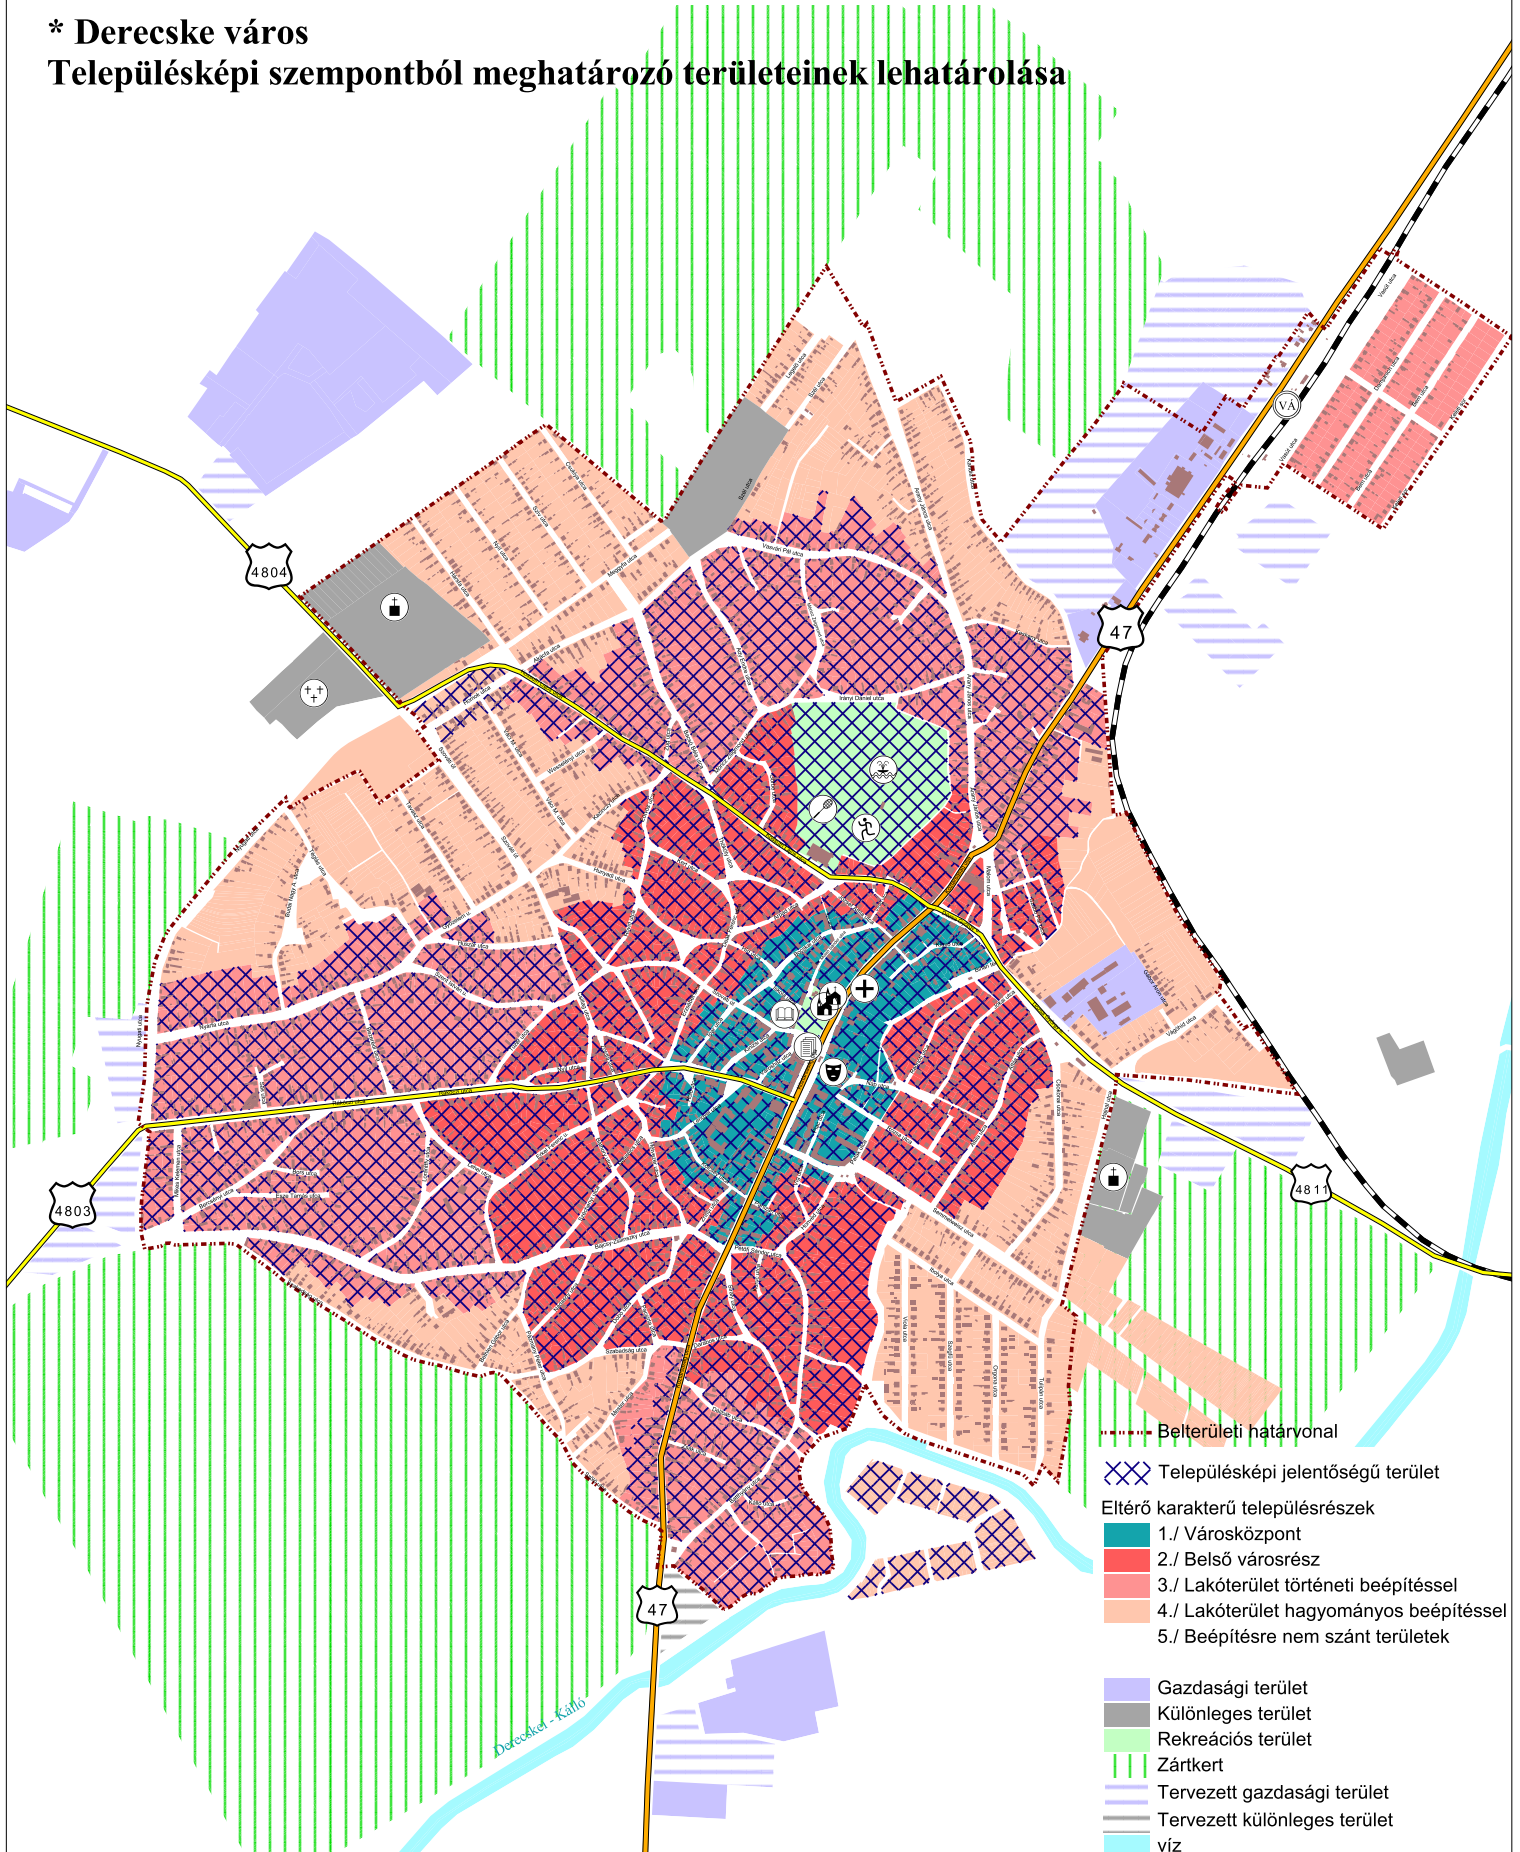

*** Derecske város**
Településképi szempontból meghatározó területeinek lehatárolása

* Településképi szempontból meghatározó terület, a rajzon "Településképi jelentőségű terület"-ként lehatárolt belterületi településrészek, továbbá e rendelet 6.§ (5) és (6) bekezdései szerint meghatározható, beépítésre nem szánt területek.