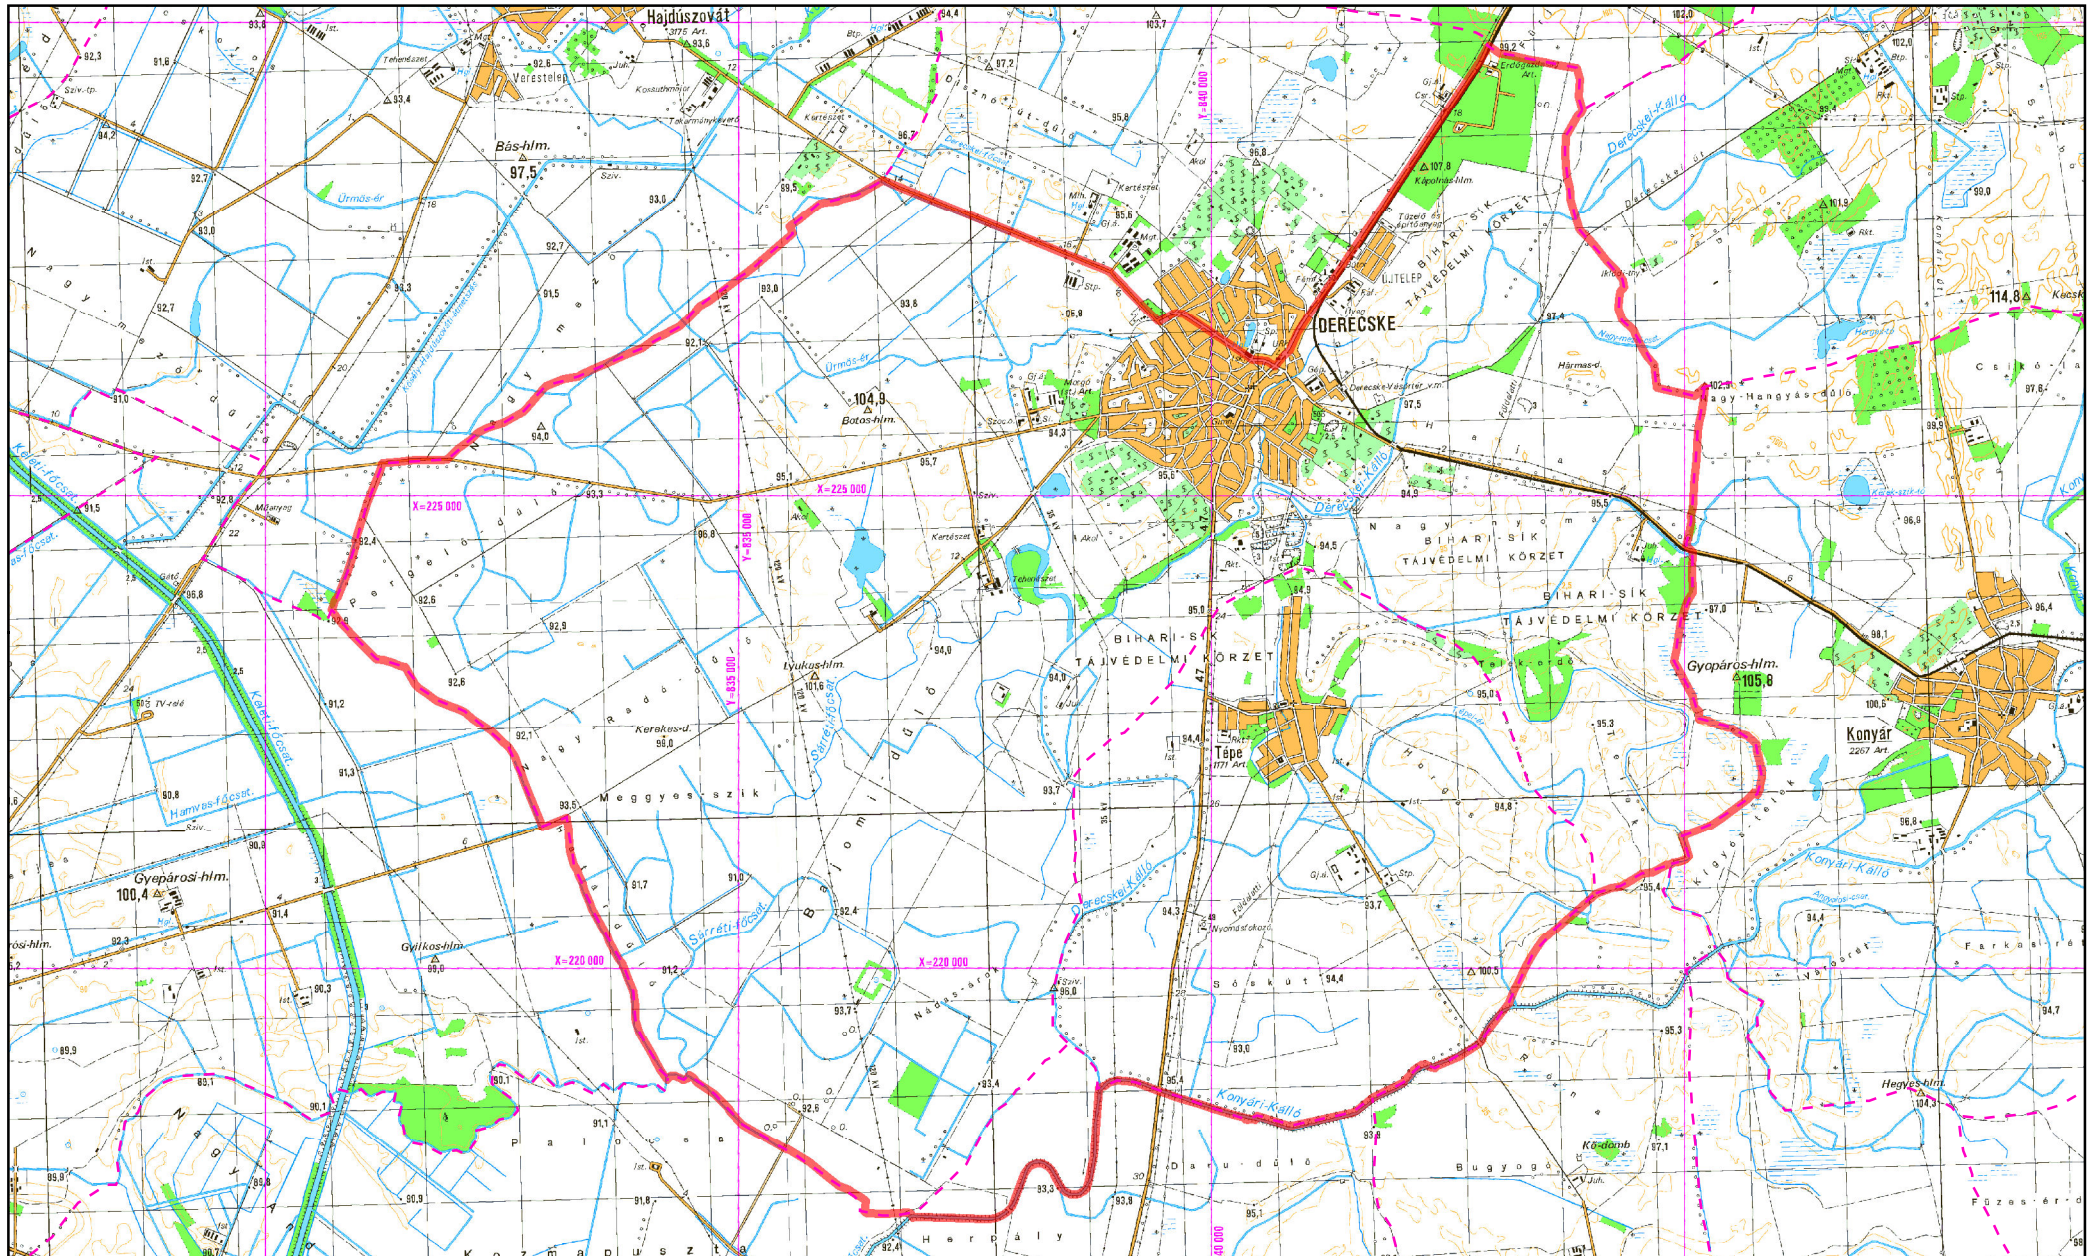

A 904350 kódszámú vadgazdálkodási egység határvonala

ORSZÁGOS VADGAZDÁLKODÁSI ADATTÁR
 SZIE Vadvilág Megőrzési Intézet
 Gödöllő, 2018
 © HM Térképészeti Kht. 2006

Készült: 2018.08.31

- - - Külső terület határai
- Vadgazdálkodási egységek határvonala